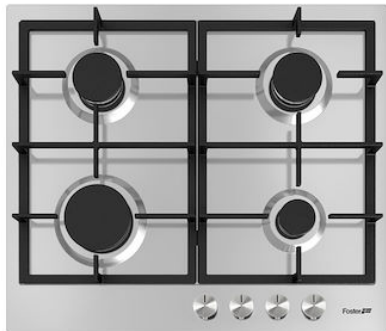

Placa de cocción Urban

Placas de gas

Código: 7004 082

CARACTERÍSTICAS

COCCIÓN SEGURA

Todas las placas Foster disponen de válvulas de seguridad que, en el caso de extinción accidental de la llama, interrumpen el suministro de gas en tiempos muy rápidos.

ENCENDIDO DEBAJO DEL MANDO

Máxima libertad de movimiento con el encendido eléctrico debajo del mando, una característica común a todos los modelos, lo que permite la activación de la llama con una mano.

PARRILLAS FUNDIDAS

El hierro fundido es el material perfecto para la parrilla de una placa de cocción por las muchas propiedades que la distinguen: elevada capacidad térmica que mejora los rendimientos de cocción; peso y estabilidad que mejoran la seguridad; robustez que mantiene inalterado en el tiempo el aspecto original; facilidad de limpieza.

QUEMADORES ESPECIALES

Muchas placas Foster están equipadas con quemadores especiales, con dos o tres coronas de llama que aumentan de mucho la potencia suministrada y la superficie calentada directamente. En los modelos DUAL las dos coronas de llama también son independientes, haciendo que estos quemadores sean perfectos para cocciones intensivas y delicadas.